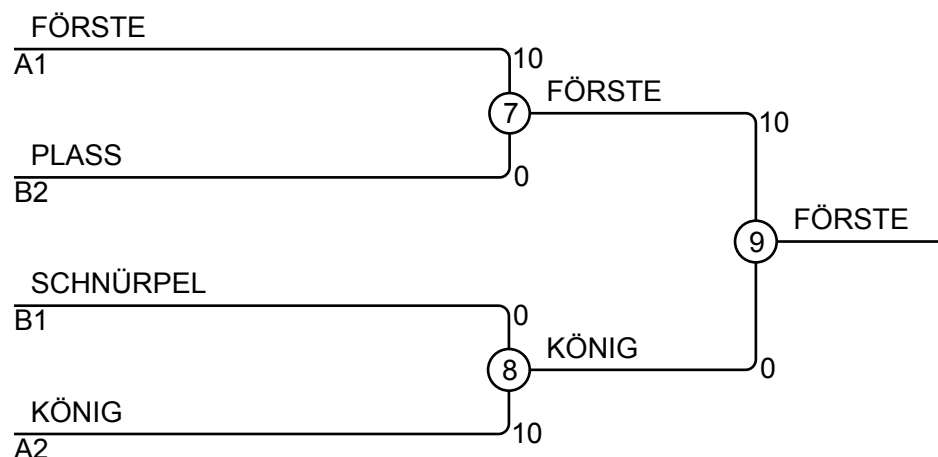

Kampf A

Kampf	Weiß	Blau	Ergebnis	Zeit
1	ULLRICH Cornelia	1 2 KÖNIG Sophie	0 - 10	0:31
3	ULLRICH Cornelia	1 3 FÖRSTE Karolin	0 - 10	0:48
5	KÖNIG Sophie	2 3 FÖRSTE Karolin	0 - 10	1:42

Kämpfer B

Nr	Name	Verein	4	5	6	Siege	Pkt	Platz
4	PLASS Kathrin	Judo Club Jena		10		1	10	2
5	HÜRDLER Laura	JSC Saalfeld e.V.				0	0	3
6	SCHNÜRPEL Emely	JSC Stotternheim	10	10		2	20	1

Kampf B

Kampf	Weiß	Blau	Ergebnis	Zeit
2	PLASS Kathrin	4 5 HÜRDLER Laura	10 - 0	1:01
4	PLASS Kathrin	4 6 SCHNÜRPEL Emely	0 - 10	2:05
6	HÜRDLER Laura	5 6 SCHNÜRPEL Emely	0 - 10	1:31

Ergebnisse

Platz	Name
1	FÖRSTE Karolin, Judo Club Jena
2	KÖNIG Sophie, FSV 1950 Gotha
3	PLASS Kathrin, Judo Club Jena
3	SCHNÜRPEL Emely, JSC Stotternheim