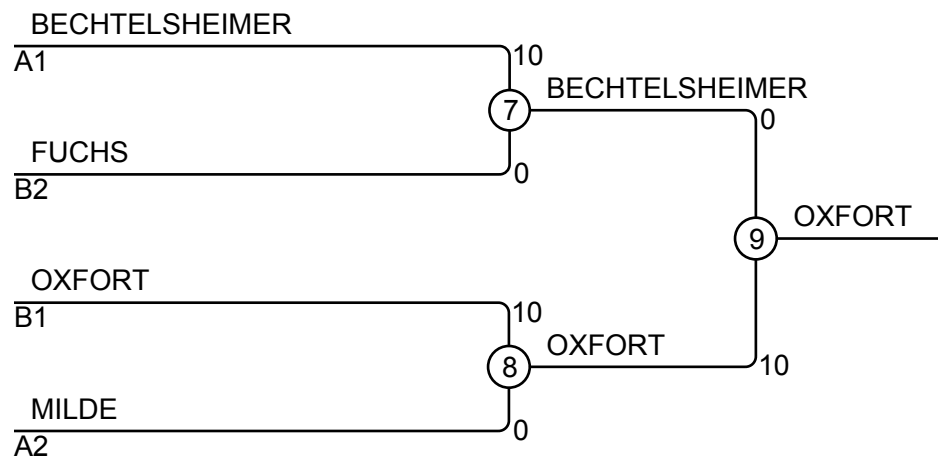

Kämpfer A

Nr	Name	Verein	1	2	3	Siege	Pkt	Platz
1	BECHTELSHEIMER Christian	Judo Club Jena		10	10	2	20	1
2	MACHOLD Valentin	SV Medizin Bad Liebenstein				0	0	3
3	MILDE Sebastian	PSV Schmölln		10		1	10	2

Kampf A

Kampf	Weiß	Blau	Ergebnis	Zeit
1	BECHTELSHEIMER Christian	1 2 MACHOLD Valentin	10 - 0	0:14
3	BECHTELSHEIMER Christian	1 3 MILDE Sebastian	10 - 0	3:16
5	MACHOLD Valentin	2 3 MILDE Sebastian	0 - 10	0:30

Kämpfer B

Nr	Name	Verein	4	5	6	Siege	Pkt	Platz
4	FUCHS Friedrich	PSV Erfurt		10		1	10	2
5	NIEHOFF Dominik	Erfurter Judo-Club				0	0	3
6	OXFORT Cedric	Judo-u.Freizeitverein Erfurt e.V. Die Mattenteufel				1	10	1

Kampf B

Kampf	Weiß	Blau	Ergebnis	Zeit
2	FUCHS Friedrich	4 5 NIEHOFF Dominik	10 - 0	2:17
4	FUCHS Friedrich	4 6 OXFORT Cedric	0 - 10	0:37
6	NIEHOFF Dominik	5 6 OXFORT Cedric	0 - 10	0:34

Ergebnisse

Platz	Name
1	OXFORT Cedric, Judo-u.Freizeitverein Erfurt e.V. Die Mattenteufel
2	BECHTELSHEIMER Christian, Judo Club Jena
3	FUCHS Friedrich, PSV Erfurt
3	MILDE Sebastian, PSV Schmölln